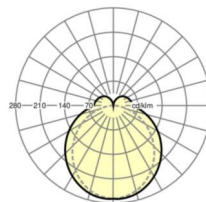

## Оптика

Оснастка	LED, цветопередача/оттенок света CRI ≥ 80 / 4000K
Допуск для координаты цветности (MacAdam)	3SDCM
Фотобиологическая безопасность (светильник)	RG1
Номинальный световой поток	7038lm
Срок службы LED	50000h L80/B10 (Tq 35°C)
светоотдача светильников	169lm/W
Угол излучения	130° (C0) / 110° (C90)
UGR поп./вдоль	25.2 / 23.7

## Механика

цвет корпуса	черный RAL 9005
размеры (LxWxH/DxH)	1531mm x 63mm x 54mm
вес (нетто)	2kg
Вид монтажа	сборка трековых систем, световая структура

## DEEP-LINK

<https://www.regiolum.de/ru/article/19130004034>

Ссылка	LED 7500lm 840
ηLB	100 %
Φ ↓/↑	84 % / 16 %
UGR поп./вдоль	25.2 / 23.7

размеры

L	1531 mm	Длина
B	63 mm	Ширина
H	54 mm	Высота